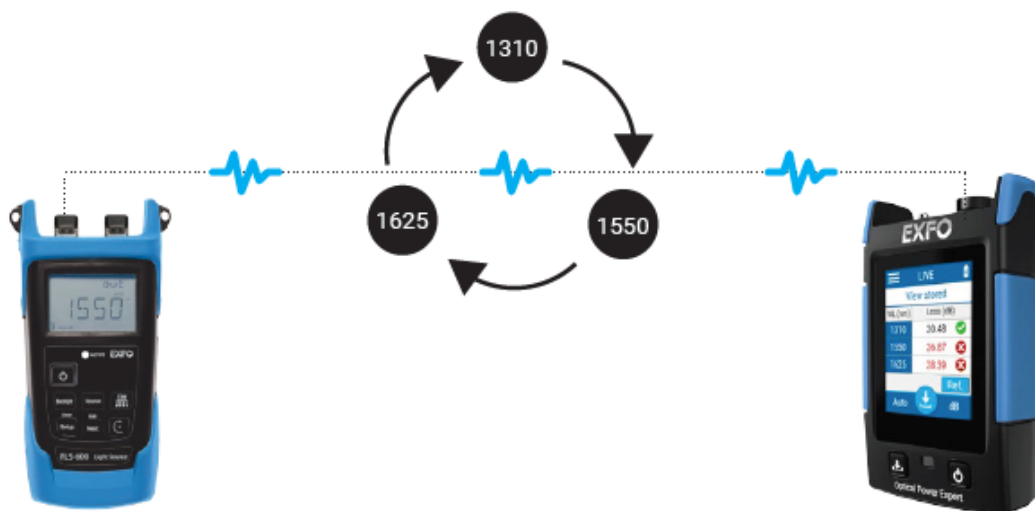

- ・小型・軽量・堅牢なデザイン
フィールド向け光測定機として、世界NO1のシェアを持つEXFO社の長年のノウハウを基に設計された
2020年ニューモデル！

2021年始動 クラウドストレージサービス適合モデル

- ・PDFレポートを瞬時に作成可能 E-mail, text, SNSで送信
- ・EXFO社クラウドストレージを利用可能 (2021年秋始動)

ヌリング・ウォームアップ不要！ スピーディーな測定

Ready,
Set,
Good to go!

Lightning-fast boot-up
No nulling
No warm-up
Intuitive GUI

自動波長認識 = エラーフリー

EXFO光源のオートスイッチモードを使用で、波長を自動認識、各波長を自動試験。ワンクリックで全ての測定結果をセーブ

Auto-wavelength switching
Light source

Auto-wavelength recognition
Power meter