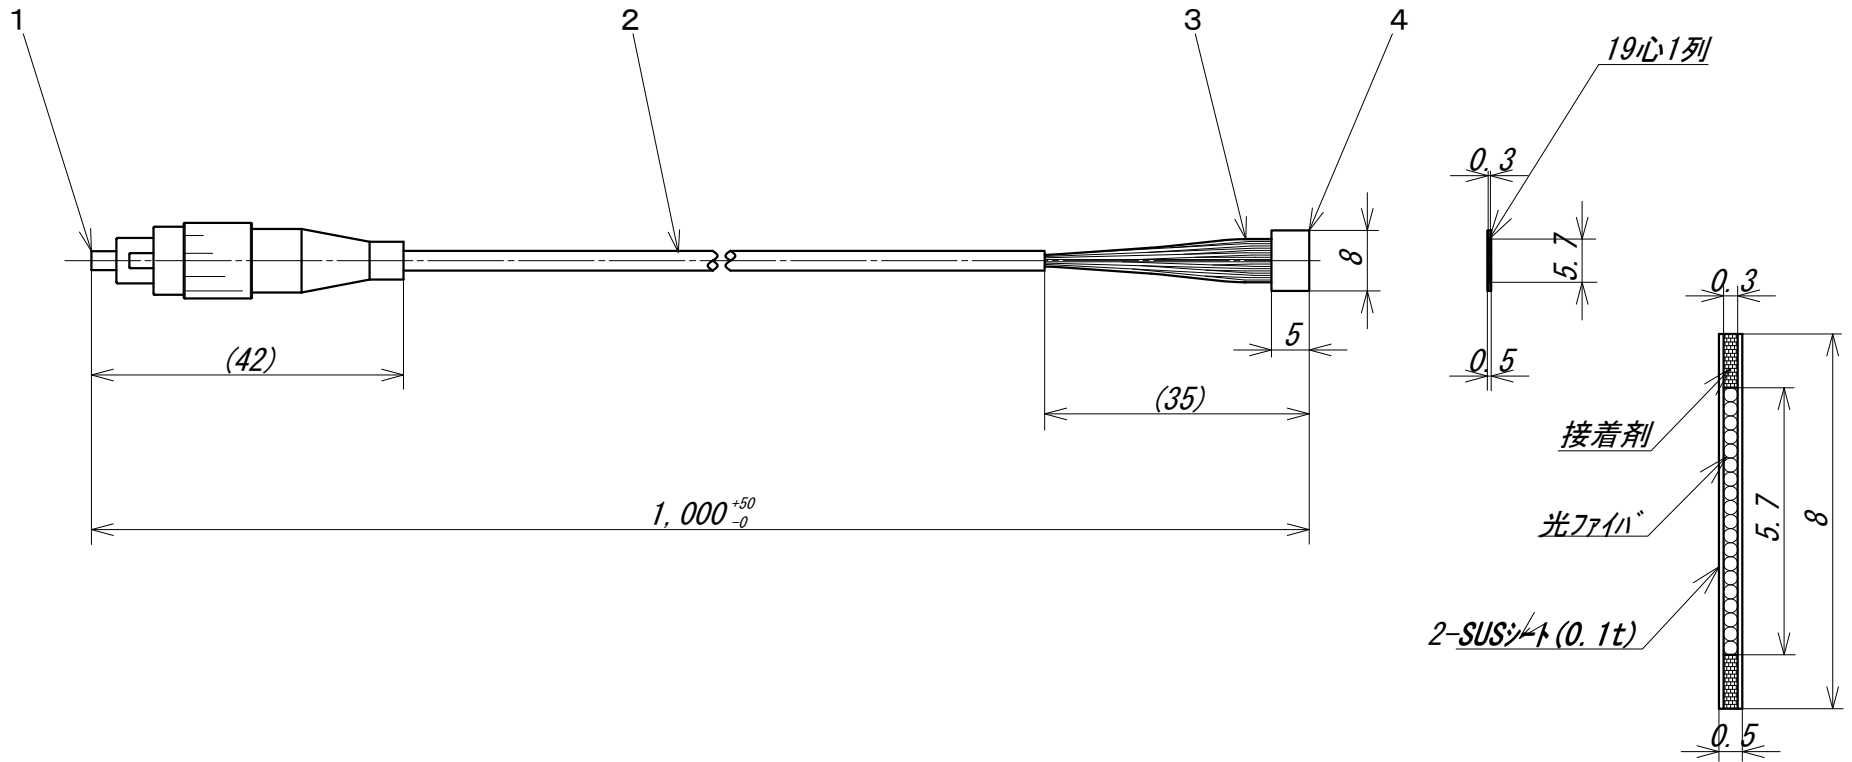

注記

番号	部品名 Part name	型番 model	Q't	備考 Note
1	FCコネクタ	JIS C 5802 F01	*	SNW
2	ジャケットチューブ	φ2.6 イラックスチューブ (黒)	*	住友電工
3	光ファイバ 心線	STU230/250/300 * 19C	*	三菱電線
4	ブラケット	5*8*0.5 (0.1t*2)	*	SUS
*	*	*	*	*

端面拡大図

寸法範囲 [mm]	一般公差 TOLERANCE	角度 ANGLE
D ≤ 4	0.1	±0.5°
4 < D ≤ 16	0.15	
16 < D ≤ 32	0.2	
32 < D ≤ 120	0.4	

尺度 SCALE	1/1	品名 NAME	ラインASSY	型番 MODEL NO.	FC/S230*19-1m/5*8
単位 UNIT	mm	材質 MATERIAL		承認 APPROVED	OPTRONSCIENCE CO., LTD
発行 DATE	09.05.18	設計 DESIGNED	田中	作図 DRAWN	田中
REV	日付 DATE	内容 NOTE	DRWN	図番 D/NO.	FD-09027
*	**	**	*	来歴	REV