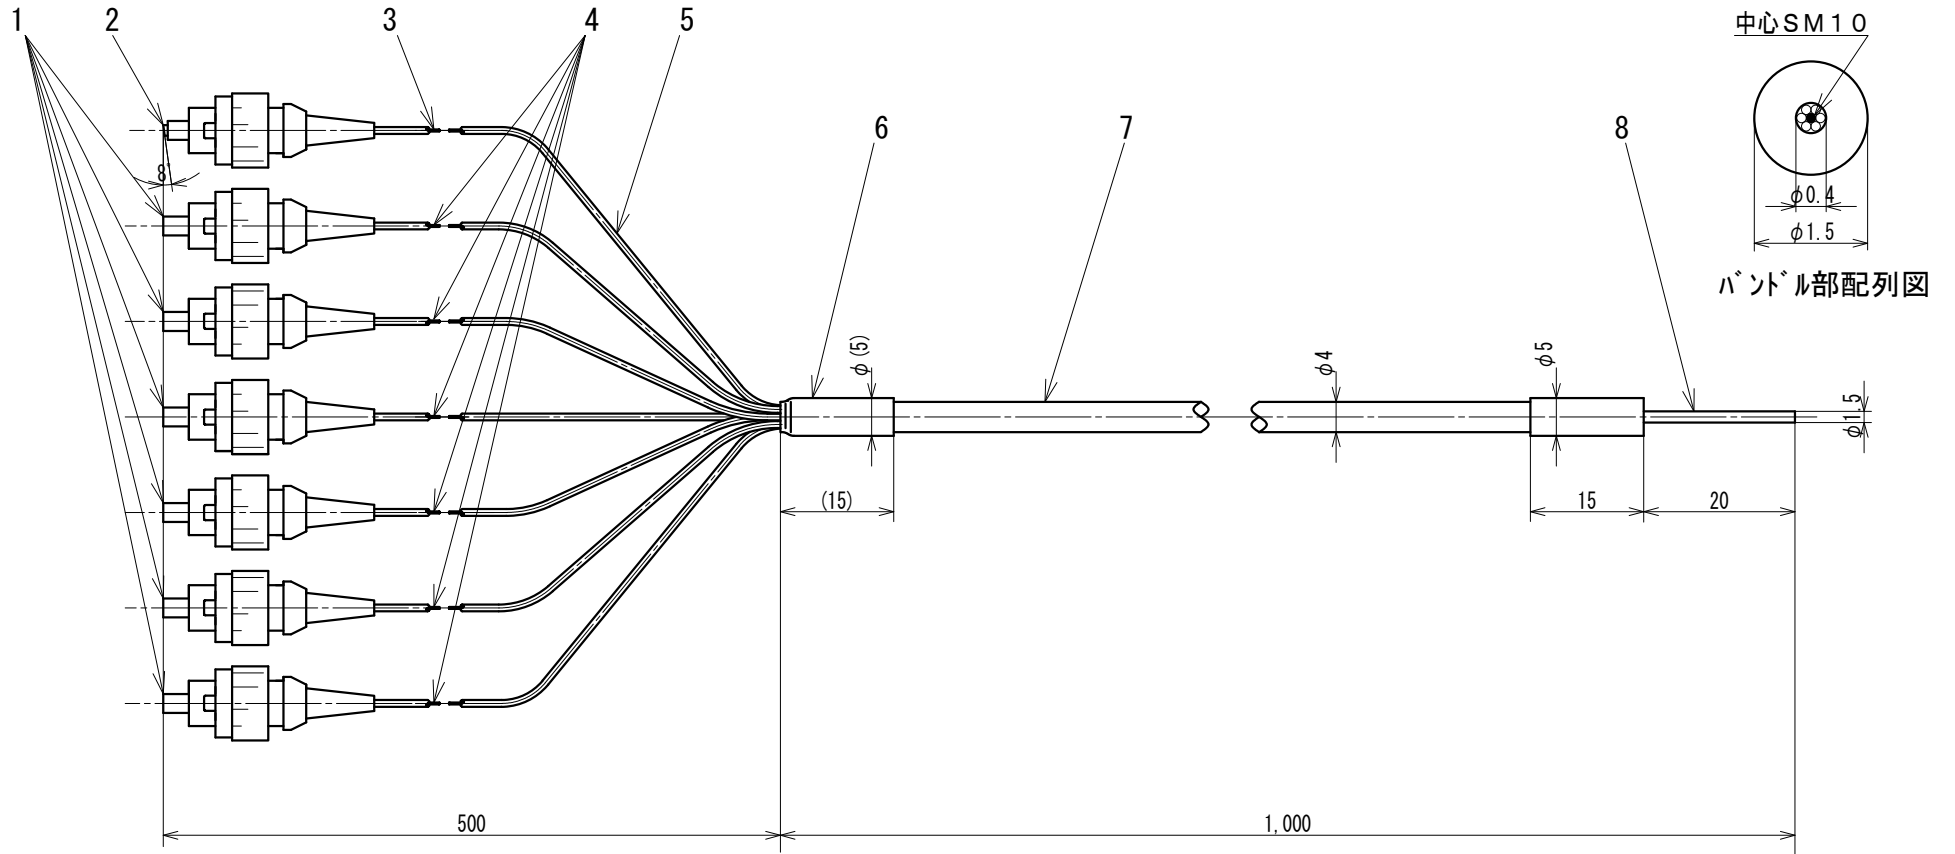

APC整端模式図

番号	部品名 Part name	型番 model	Q't	備考 Note
1	FCコネクタ	FC (PC)	6	*
2	FCコネクタ	FC (APC)	1	*
3	光ファイバ	SM10 NA=0.1	1	*
4	光ファイバ	GI62.5 NA=0.2	6	*
5	ファイバジャケット	$\phi 9$ ハイトルチューブ	7	*
6	分岐ジャケット	PVC	1	*
7	アウタージャケット	PVC	1	*
8	フェルール	SUS	1	*
*	*	*	*	*

指定なき寸法の公差 ±mm	f	m	c
0.5~≤3	0.05	0.1	0.2
3<~≤6	0.05	0.1	0.3
6<~≤30	0.1	0.2	0.5
30<~≤120	0.15	0.3	0.8
120<~≤400	0.2	0.5	1.2

内径は-、外径は+0

REV	目付 DATE	内容 NOTE	DRWN	尺 寸 単 位	SCALE	1/1	品 名 材 質	TITLE	7分岐ライトガイドセット	型 番 M O D E L N O.	7FC/SM+MM-1.5m/SL1.5	承 認 A P P R O V E D	作 図 D R A W N	田中	図 番 D /NO.	FD-14031	来 歴 * R E V
*	*	*	*	mm	材 質 M A T E R I A L	*	設 計 D E S I G N E D	田中	作 図 D R A W N	田中	図 番 D /NO.	FD-14031	*	REV			