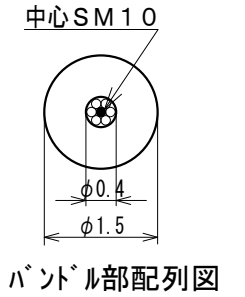

APC整端模式図

番号	部品名 Part name	型番 model	Q't	備考 Note
1	FCコネクタ	FC (PC)	6	*
2	FCコネクタ	FC (APC)	1	*
3	光ファイバ	SM10 NA=0.1	1	*
4	光ファイバ	GI62.5 NA=0.2	6	*
5	ファイバジャケット	$\phi 9$ ハイトルチューブ	7	*
6	分岐ジャケット	PVC	1	*
7	アウタージャケット	PVC	1	*
8	フェルール	SUS	1	*
*	*	*	*	*

指定なき寸法の公差 ±mm	f	m	c
0.5~≤3	0.05	0.1	0.2
3<~≤6	0.05	0.1	0.3
6<~≤30	0.1	0.2	0.5
30<~≤120	0.15	0.3	0.8
120<~≤400	0.2	0.5	1.2

内径は-、外径は+0

REV	目付 DATE	内容 NOTE	DRWN	尺 寸 単 位	SCALE	1/1	品 名 材 質	TITLE	7分岐ライトガイドセット	型 番 M O D E L N O.	7FC/SM+MM-1.5m/SL1.5	承 認 A P P R O V E D	作 図 D R A W N	田中	図 番 D /NO.	FD-14031	来 歴 * R E V
*	*	*	*	mm	材 質 M A T E R I A L	*	設 計 D E S I G N E D	田中	作 図 D R A W N	田中	図 番 D /NO.	FD-14031	*	REV			