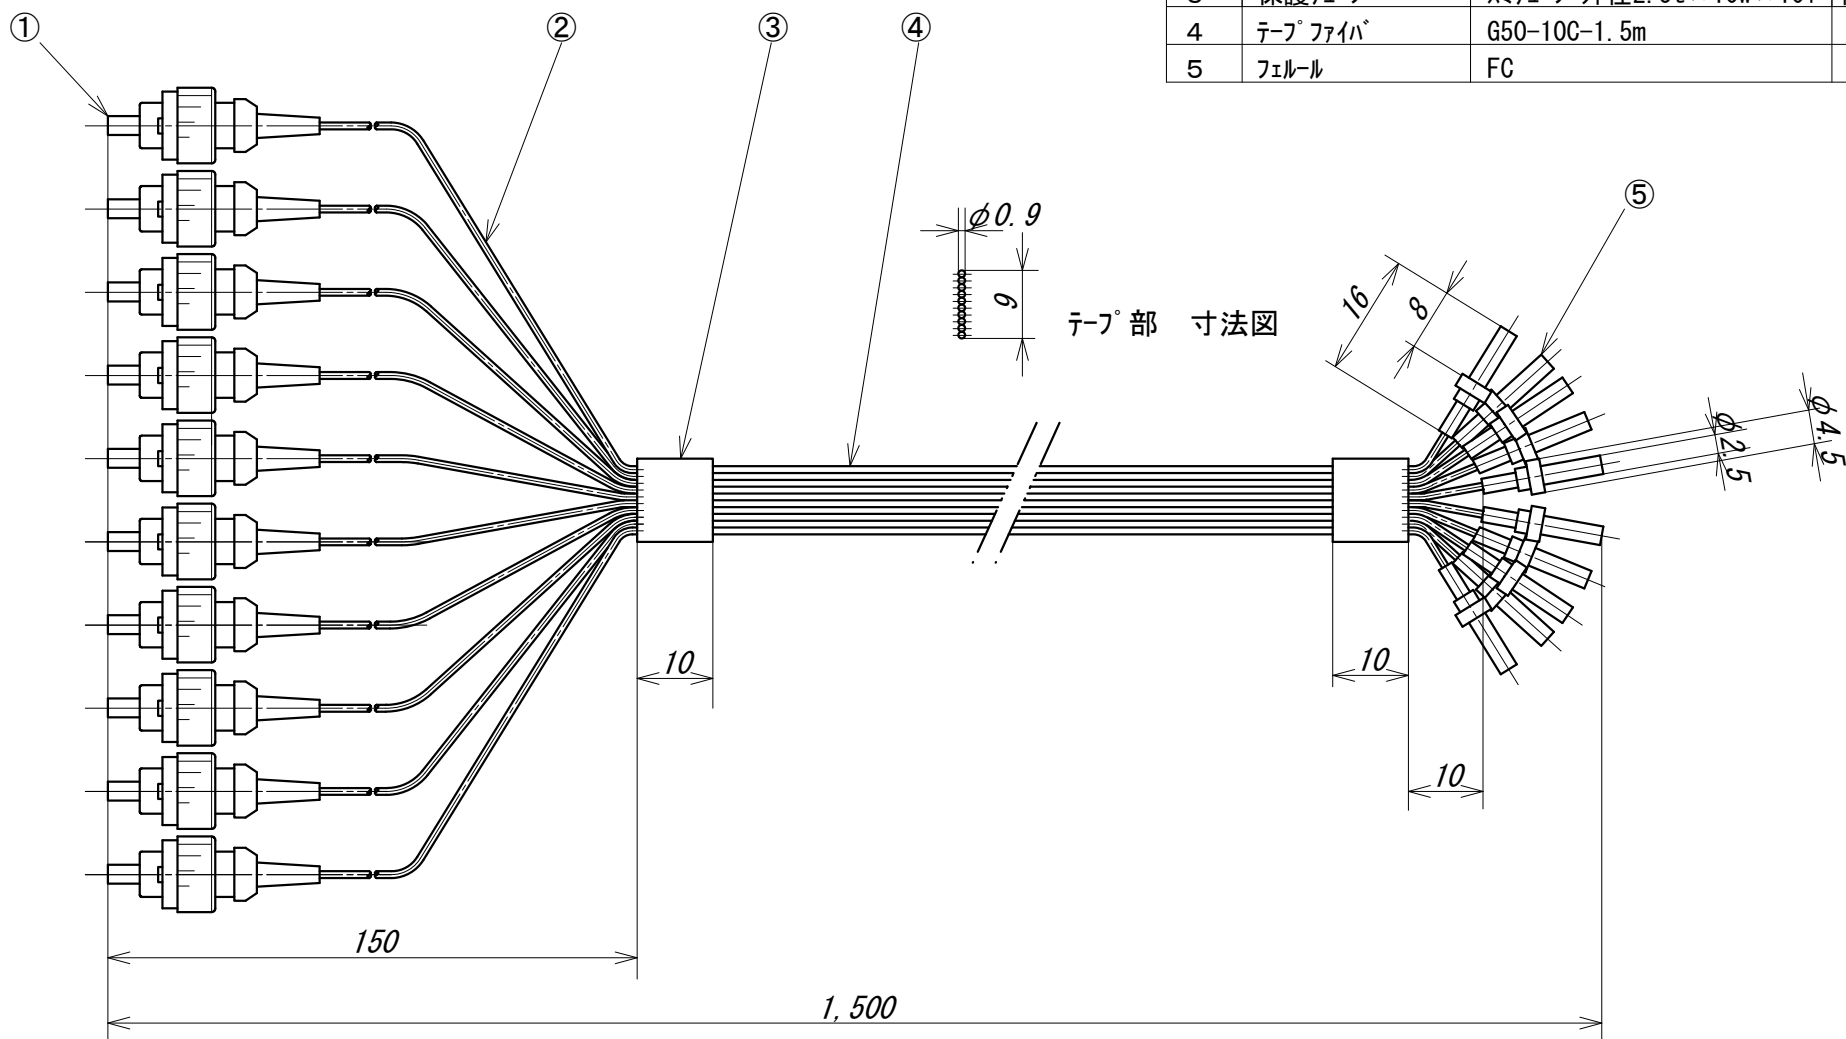

番号	部 品 名	型 番	備 考
1	FCコネクタ	10-FC(F) 125	SNW
2	光ファイバ	10-φ0.9/G50	古河、フジクラ等
3	保護チューブ	スミチューブ 外径2.5t×10w×10l	住友
4	テープファイバ	G50-10C-1.5m	
5	フェルル	FC	

一般寸法許容差 ± mm			
を超え	以下	1	2
	4	0.05	0.1
4	16	0.07	0.15
16	32	0.1	0.2
32	120	0.2	0.4
内径は-0、外径は+0			

改訂	発行日	変更内容	作成	承認
A	06.01.10	片側FCコネクタをFCフェルルに(型番)変更	外カ	

品名	10心テープ ASSY				型番	10FC/G50-1.5m/10FL	
発行	作図	検図	スケール	単位	株式会社オプトロンサイエンス		
05.12.27		外カ	1/1	mm	図番	FD-05055A	