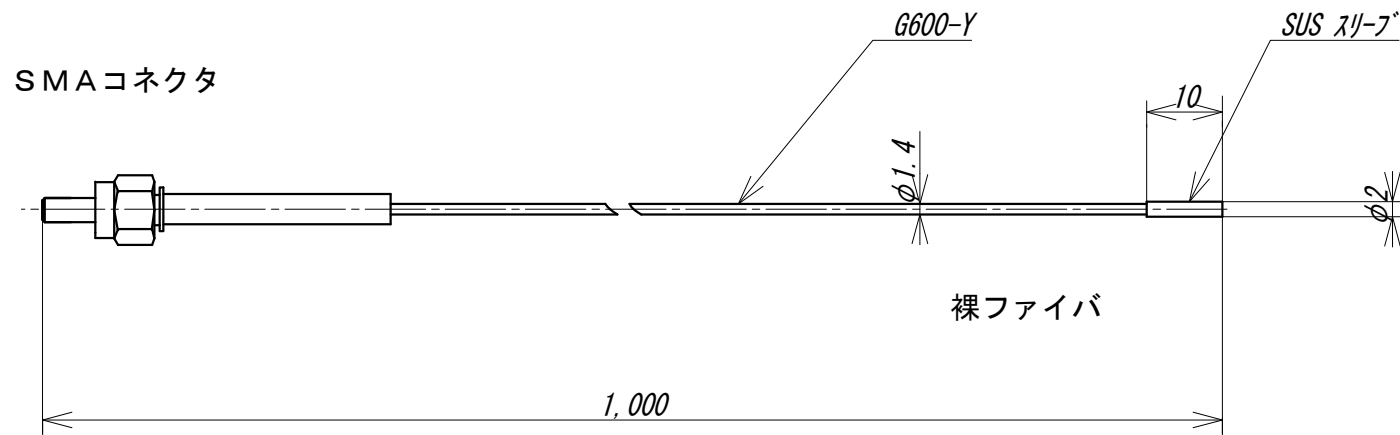

番号	部品名	型番	備考

一般寸法許容差 ± mm			
を超え	以下	1	2
	4	0.05	0.1
4	16	0.07	0.15
16	32	0.1	0.2
32	120	0.2	0.4
120	300	0.4	0.8
300	500	0.8	1.6
内径は-0、外径は+0			

改訂	発行日	変更内容	作成	承認

品名	ライトガイドセット				型番	SMA/G600Y-1m/SL2-10	
発行	作図	検図	スケール	単位	株式会社オプトロンサイエンス		
16.11.26		タカ	1/1	mm	図番	FD-04066	