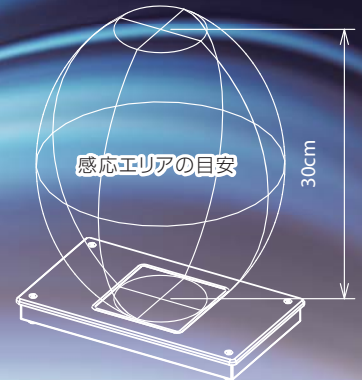

FRU-4000

新発売

無線局免許不要。特定小電力型(100mW)のコンパクトなフラットタイプUHF帯RFIDリーダライタ登場!

▶ 30cm以内の近接読みに最適

※隣接エリアの読みすぎを抑制しました。

▶ MTR-230専用ケーブルで外部電源不要

アプリケーション例

タッチパネル端末MTR-230と接続して近接読み固定式アンテナに。
専用RS232Cケーブル一本で電源供給可能。

USBで簡単接続

(※動作検証用ソフト、コマンド仕様を提供。)

LANオプションで容易に複数台の制御が可能

センサなどのトリガ入力可能。

(※LANオプション選択時。制御は上位依存。)

←VESA規格
取付金具に対応

FRU-4000 仕様

| | |
|------------|---|
| 対応プロトコル | ISO/IEC 18000-6 Type-C (EPC C1G2) |
| キャリア周波数 | 916.8~922.2MHz |
| 空中線電力 | 0~20dBm (1~100mW) / 1dBmステップ可変 |
| 適合タグ | ISO/IEC 18000-6 Type-C (EPC C1G2) 準拠タグ |
| 上位インターフェース | USB 2.0/RS-232C 標準装備 LAN (10Base-T/100Base-TX) オプション |
| インジケータ | 電源LED / 上位通信LED |
| 接点入出力 | 1点 (入出力はソフトウェア切換え) ※LANオプション選択時にのみ使用可能。 |
| 電源仕様 | DC12V ±10% |
| 消費電力 | 5W以下 |
| 本体寸法 | W244xD140×H26 (mm) ※突起部を除く |
| 本体重量 | 約850g |
| 動作環境 | 0~+60°C、20~85%RH (結露無き事) |