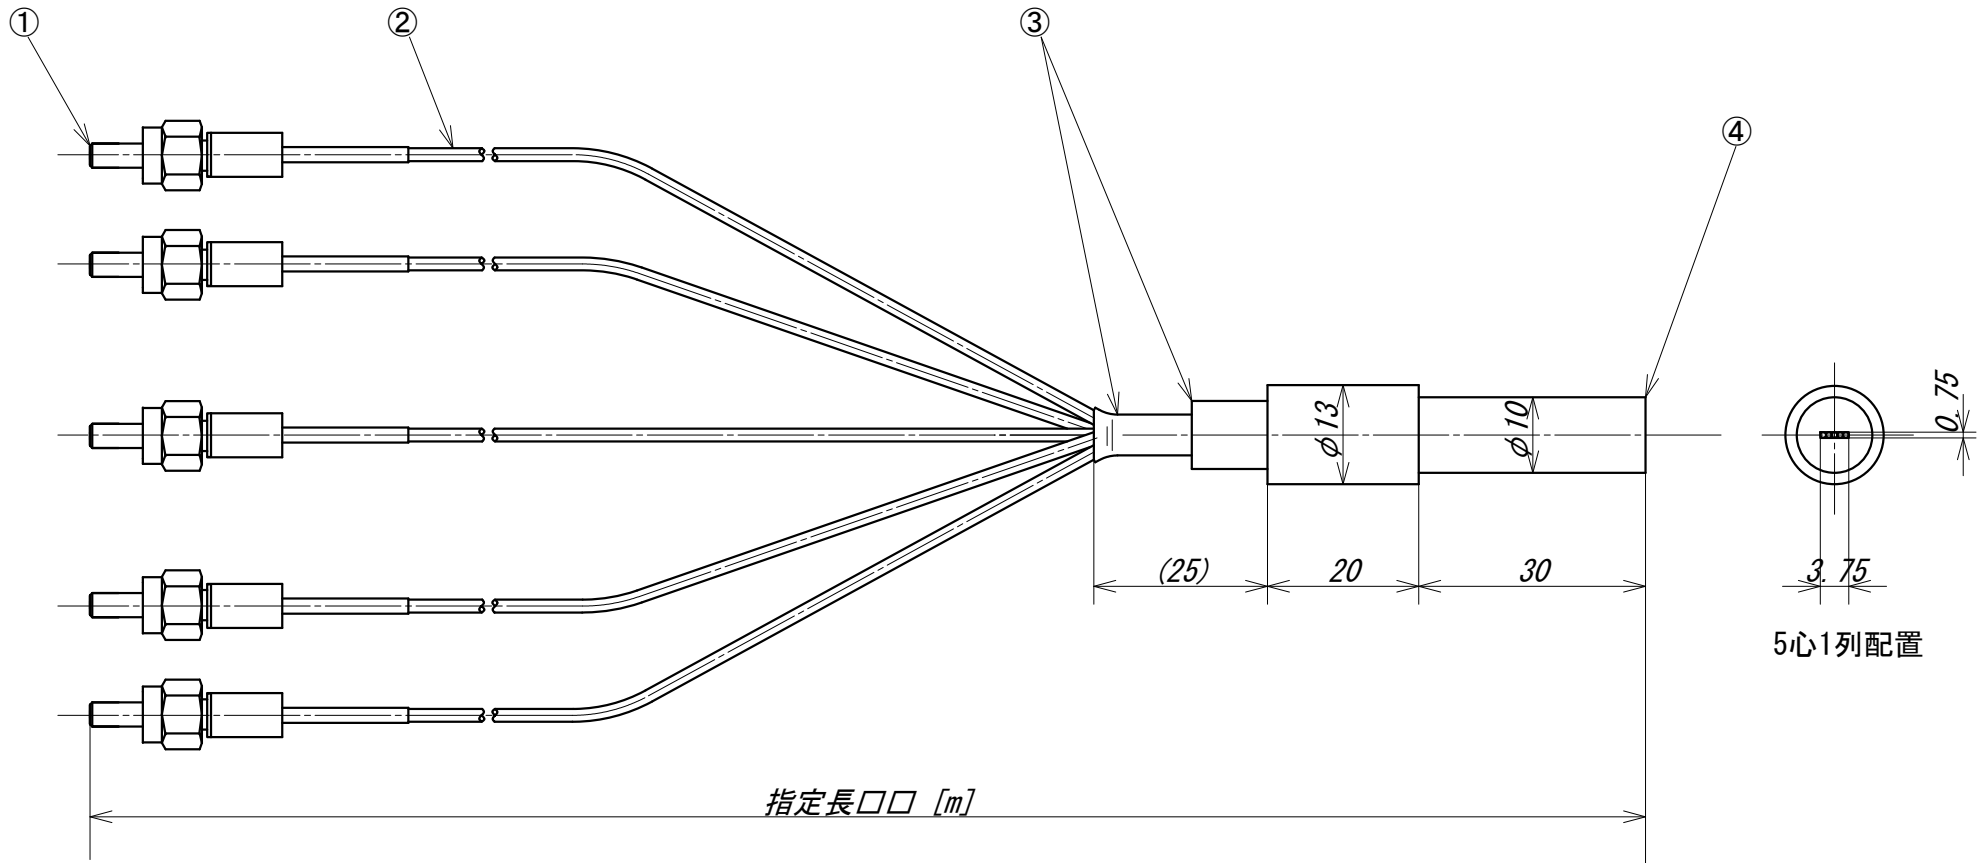

番号	部品名	備考
1	SMAコネクタ	5-905D
2	光ファイバ	5-S600-Y (φ1.7) 三菱電線
3	保護チューブ	スミチューブ
4	スリーブ	SUS φ10*30

5心1列配置

一般寸法許容差 ± mm			
を超え	以下	1	2
	4	0.05	0.1
4	16	0.07	0.15
16	32	0.1	0.2
32	120	0.2	0.4
内径は-0、外径は+0			

改訂	発行日	変更内容	作成	承認
A	07.06.07	ファイバ 本数5に訂正	田中	

品名	レーザガイドセット				型番	5-SMA-S600-**m/SL10	
発行	作図	検図	スケール	単位	株式会社オプトロンサイエンス		
07.05.31	夕カ		1/1	mm	図番	FD-07034A	