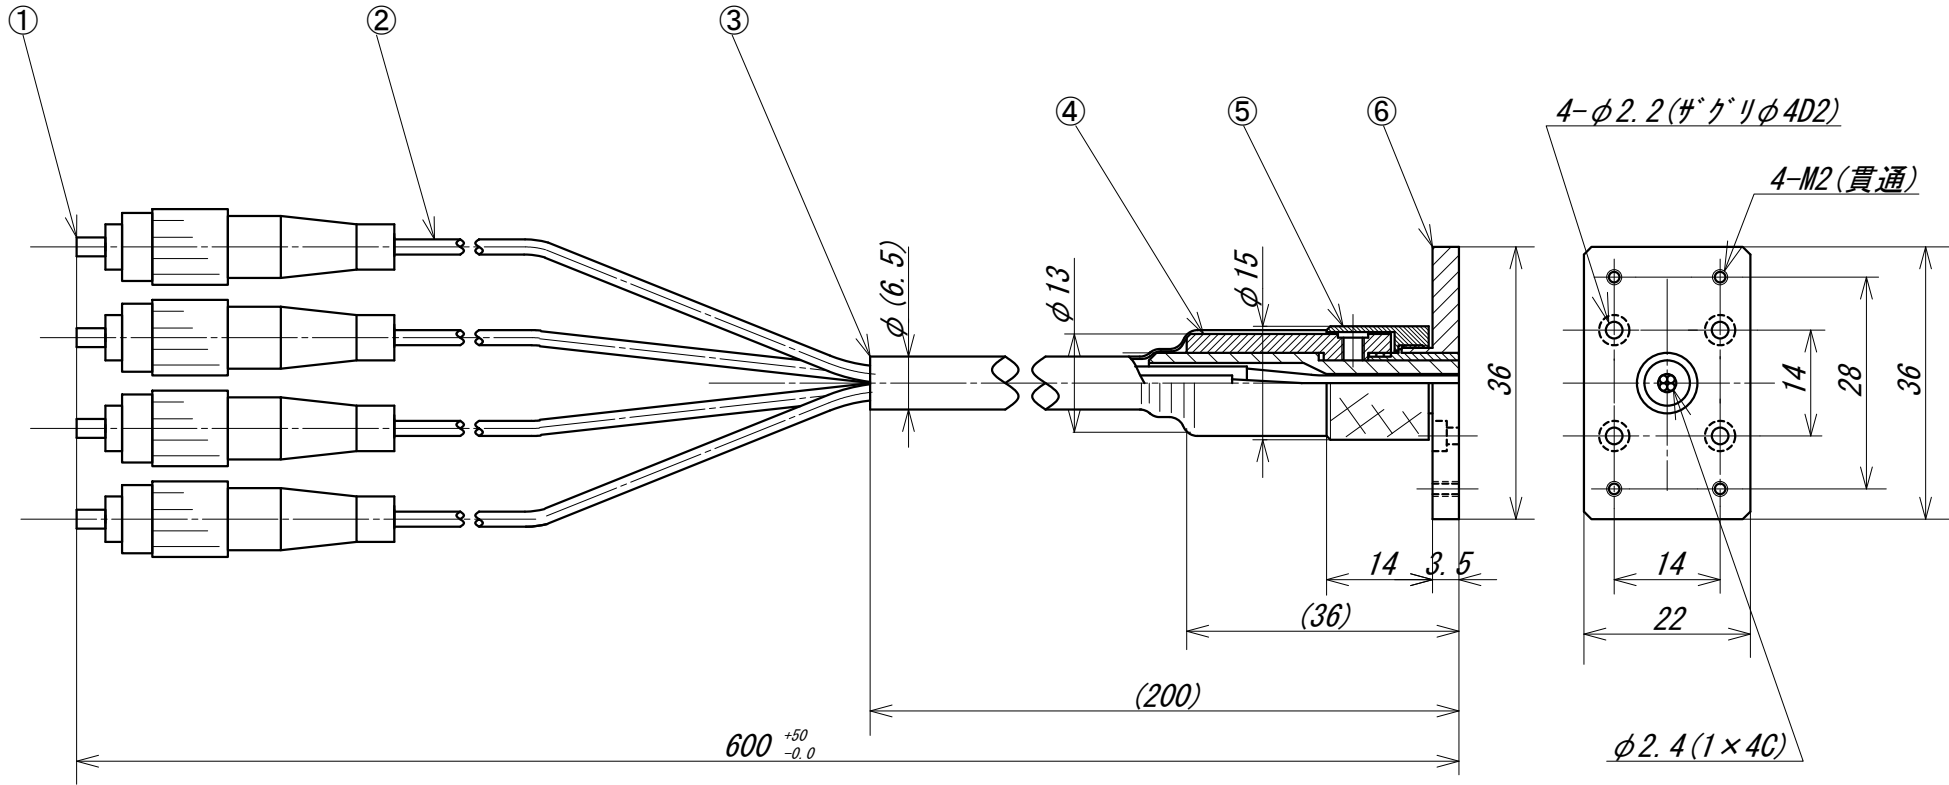

注記 挿入損失：1dB(at 660nm) 以下

番号	部品名	型番	数量	備考
1	FCコネクタ	FC(F) 1.0	4	SNW
2	光ファイバ	エスカプレミア GH4001-1m	4	三菱レーヨン
3	保護チューブ	6.5-200 スミチューブ 黒	1	
4	ハウジング	6/13-36	1	SUS
5	カップリングナット	M10PO.75-14	1	SUS
6	フランジ	8/M10-22*36	1	SUS

一般寸法許容差 ± mm			
を 超え	以下	1	2
	4	0.05	0.1
4	16	0.07	0.15
16	32	0.1	0.2
32	120	0.2	0.4
120	300	0.4	0.8
内径は-0、外径は+0			

改訂	発行日	変更内容	作成	承認
A	06.03.02	フランジ 22を22*36に。4-M2タップ追加	タカ	

品名	4分岐ライトガイドセット				型番	4FC/P1.0-0.6m/FD22*36		
発行	06.02.27	作図	検図	タカ	スケール	1/1	単位	mm
					株式会社	オプトロンサイエンス		
					図番	FD-06008A		