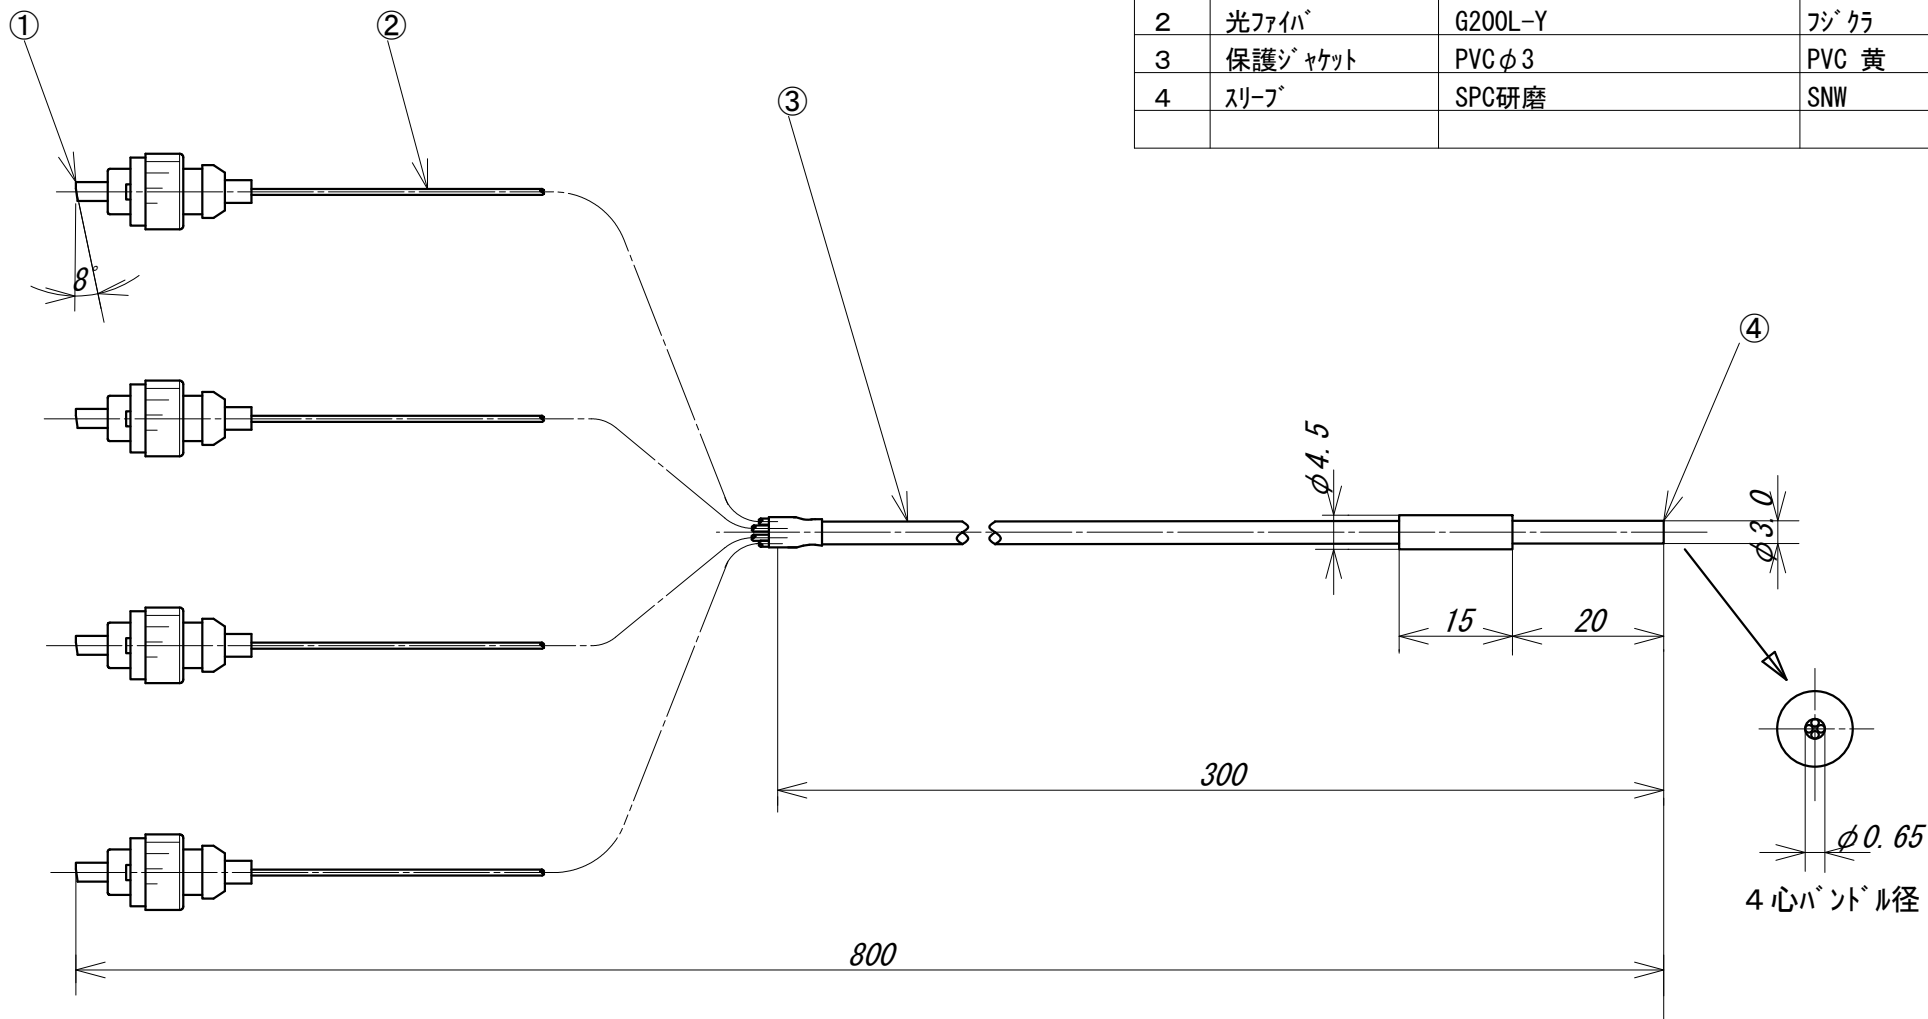

| 番号 | 部品名 | 型番 | 備考 |
|----|---------|-----------------|-------|
| 1 | FCコネクタ | 4-FC (F8) 0.254 | SNW |
| 2 | 光ファイバ | G200L-Y | フジクラ |
| 3 | 保護ジャケット | PVCφ3 | PVC 黄 |
| 4 | スリーブ | SPC研磨 | SNW |

| 一般寸法許容差 ± mm | | | |
|--------------|-----|------|------|
| を超え | 以下 | 1 | 2 |
| | 4 | 0.05 | 0.1 |
| 4 | 16 | 0.07 | 0.15 |
| 16 | 32 | 0.1 | 0.2 |
| 32 | 120 | 0.2 | 0.4 |
| 120 | 300 | 0.4 | 0.8 |
| 300 | 500 | 0.8 | 1.6 |
| 内径は-0、外径は+0 | | | |

| 改訂 | 発行日 | 変更内容 | 作成 | 承認 |
|----|-----|------|----|----|
| | | | | |

| | | | | | | | |
|----------|---------------|----|------|----|----------------|-------------------------|--|
| 品名 | 4分岐レーザーガイドセット | | | | 型番 | 4FC (F8) /G200I-0.5m/FC | |
| 発行 | 作図 | 検図 | スケール | 単位 | 株式会社オプトロンサイエンス | | |
| 16.05.25 | | タカ | 1/1 | mm | 図番 | FD-04024 | |