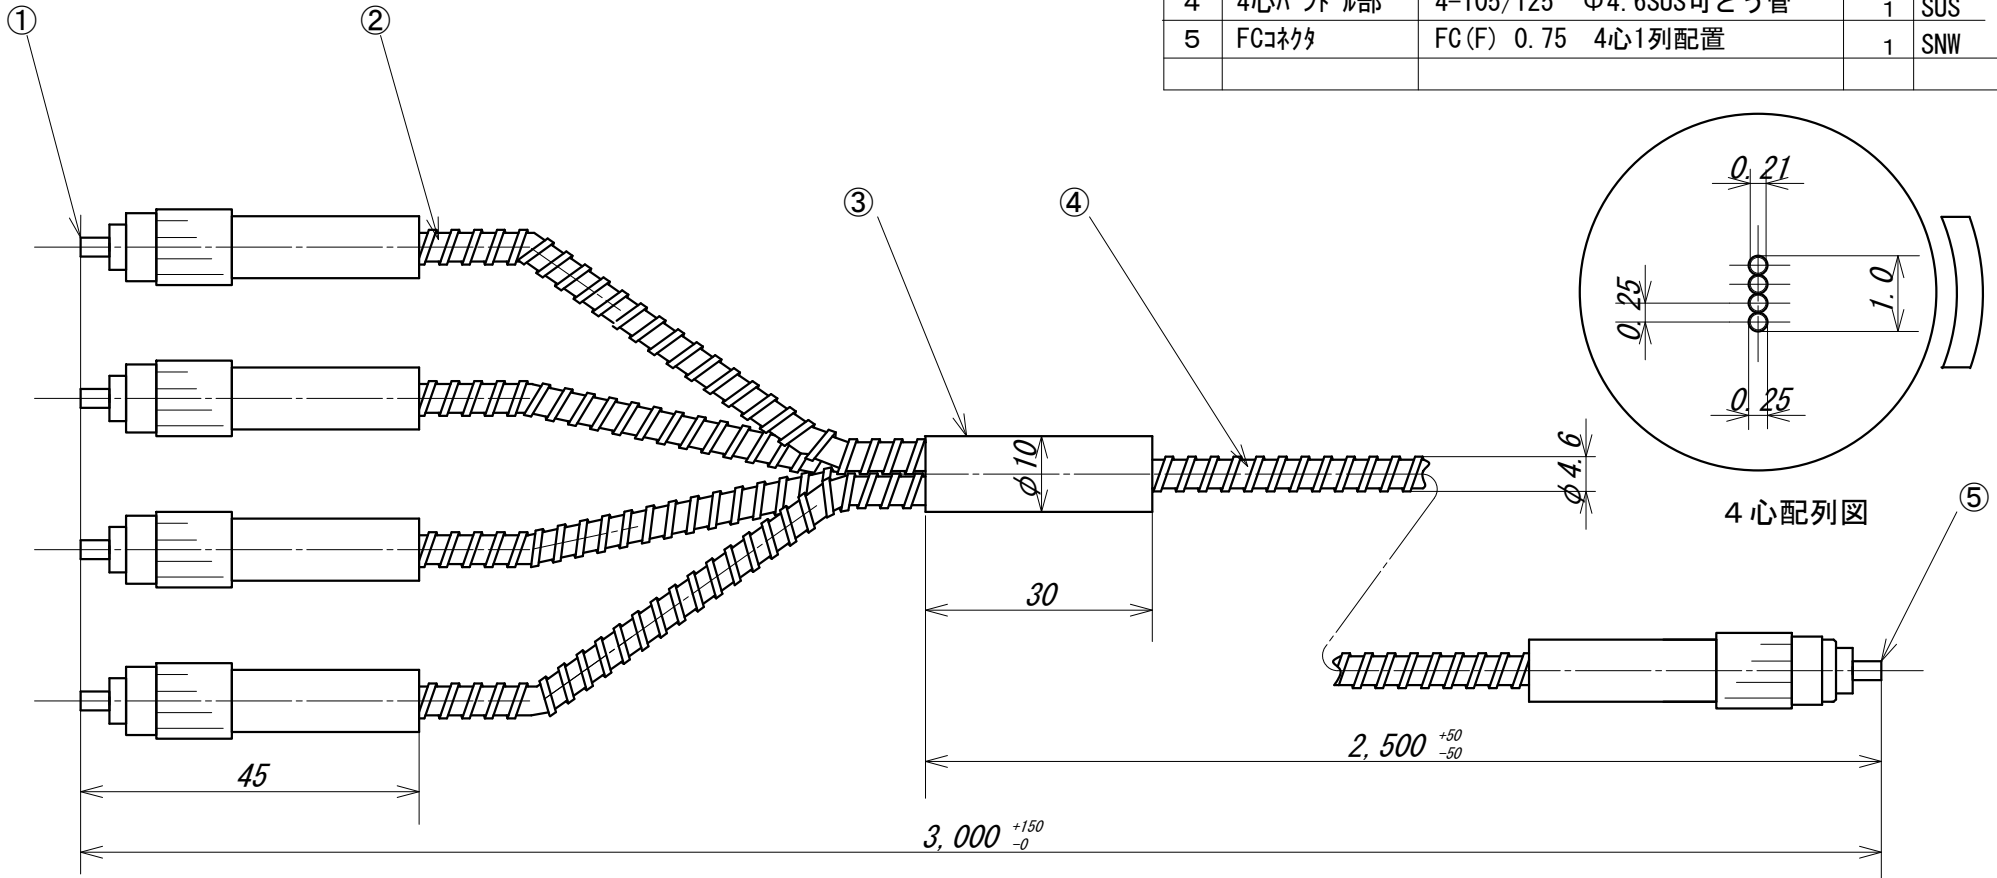

注記 挿入損失 : 1.5dB (at 970nm) 以下

番号	部品名	型番	数量	備考
1	FCコネクタ	FC (SPC) 0.128	4	SNW
2	光ファイバ	S105/125 #AFS105-125Y	4	Φ3SUS管
3	アダプタ	5/10-30	1	SUS
4	4心バンドル部	4-105/125 Φ4.6SUS可とう管	1	SUS
5	FCコネクタ	FC (F) 0.75 4心1列配置	1	SNW

一般寸法許容差 ± mm			
を超え	以下	1	2
	4	0.05	0.1
4	16	0.07	0.15
16	32	0.1	0.2
32	120	0.2	0.4
120	300	0.4	0.8
内径は-0、外径は+0			

改訂	発行日	変更内容	作成	承認
A	06.07.19	コネクタを分離。ジャケットをSUS可とう管に変更 外カ		

品名	4分岐ライトガイドセット				型番	4FC/4S105-3m/FC	
発行	作図	検図	スケール	単位	株式会社オプトロンサイエンス		
06.07.12		外カ	1/1	mm	図番	FD-06016A	